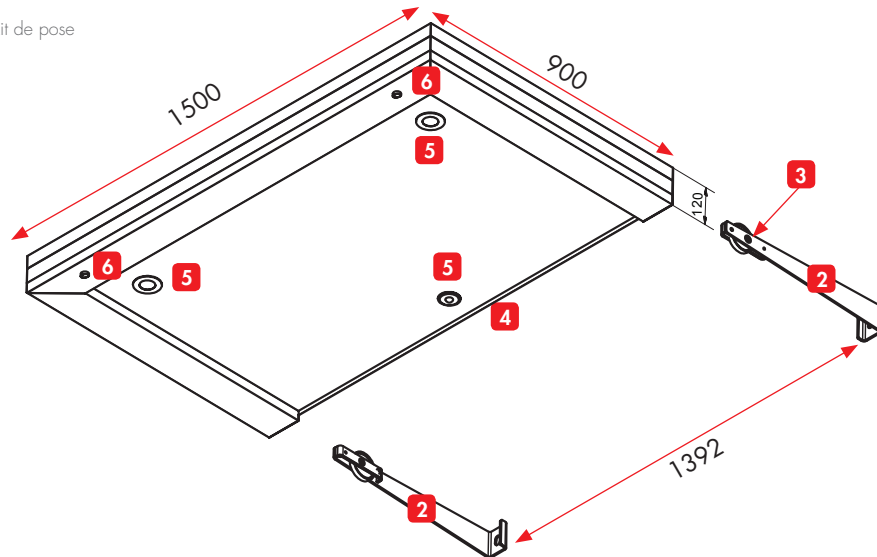

Son système d'éclairage automatique offre un confort d'accueil tout en vous protégeant de la pluie.

CARACTÉRISTIQUES TECHNIQUES

1 Kit de pose

- 1 Kit de pose
- 2 Support mural
- 3 Inclinaison réglable
- 4 Etanchéité mural
- 5 Eclairage automatique(option)
- 6 Evacuation de l'eau